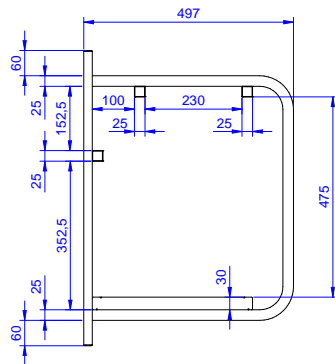

#### Articolo N° \_\_\_\_\_

Costruzione in acciaio inox AISI 304.  
Struttura a sezione quadra 25x25 mm.  
Adatta per cestelli lavastoviglie da 500x500 mm.  
Completa di ripiano di base e foro di scarico.

### Costruzione

- Capacità di carico: da 1 a 4 cestelli (a seconda del modello).
- Struttura a sezione quadrata da 25x25 mm.
- Interamente in acciaio inox AISI 304.

### Sostenibilità

- Dotato di contenitore raccogliacqua inferiore e foro di scarico.

Approvazione: \_\_\_\_\_

Fronte

Lato

Alto

**Informazioni chiave**

 Dimensioni esterne,  
 larghezza:

**864263 (DWWS2)** 1180 mm

 Dimensioni esterne,  
 profondità:

500 mm

Dimensioni esterne, altezza:

700 mm

Peso netto:

12 kg