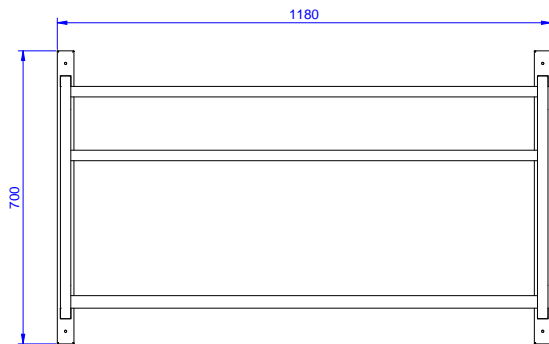

#### Articolo N° \_\_\_\_\_

Costruzione in acciaio inox AISI 304.  
Struttura a sezione quadra 25x25 mm.  
Adatta per cestelli lavastoviglie da 500x500 mm.  
Completa di ripiano di base e foro di scarico.

### Costruzione

- Capacità di carico: da 1 a 4 cestelli (a seconda del modello).
- Struttura a sezione quadrata da 25x25 mm.
- Interamente in acciaio inox AISI 304.

### Sostenibilità

- Dotato di contenitore raccogliacqua inferiore e foro di scarico.

Approvazione: \_\_\_\_\_

Fronte

Lato

Alto

**Informazioni chiave**

 Dimensioni esterne,  
 larghezza:

**864263 (DWWS2)** 1180 mm

 Dimensioni esterne,  
 profondità:

500 mm

Dimensioni esterne, altezza:

700 mm

Peso netto:

12 kg